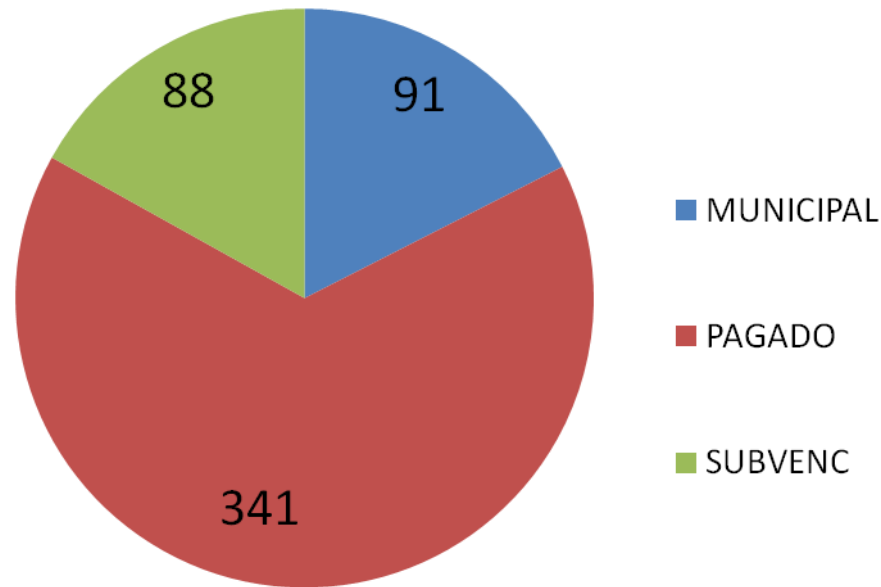

Resultados comparados zona catástrofe: (VII Región del Maule y VIII Región del Bío Bío)

Región	Año 2010		Año 2011		Dif.	%
	PSU Prom.	N	PSU Prom.	N		
VII	436	16.927	429	17.124	- 7	-1,6%
VIII	445	36.456	443	36.025	- 2	-0,4%

- No se presentaron variaciones significativas en comparación al año anterior en estas dos Regiones

Puntajes Nacionales PSU 2011

Puntajes Nacionales: 520

TIPO ESTABLECIMIENTO SECUNDARIO PSU 2011

Dependencia	N°	%
MUNICIPAL	91	18%
P. PAGADO	341	66%
P. SUBVENCIONADO	88	17%
Total	520	100%