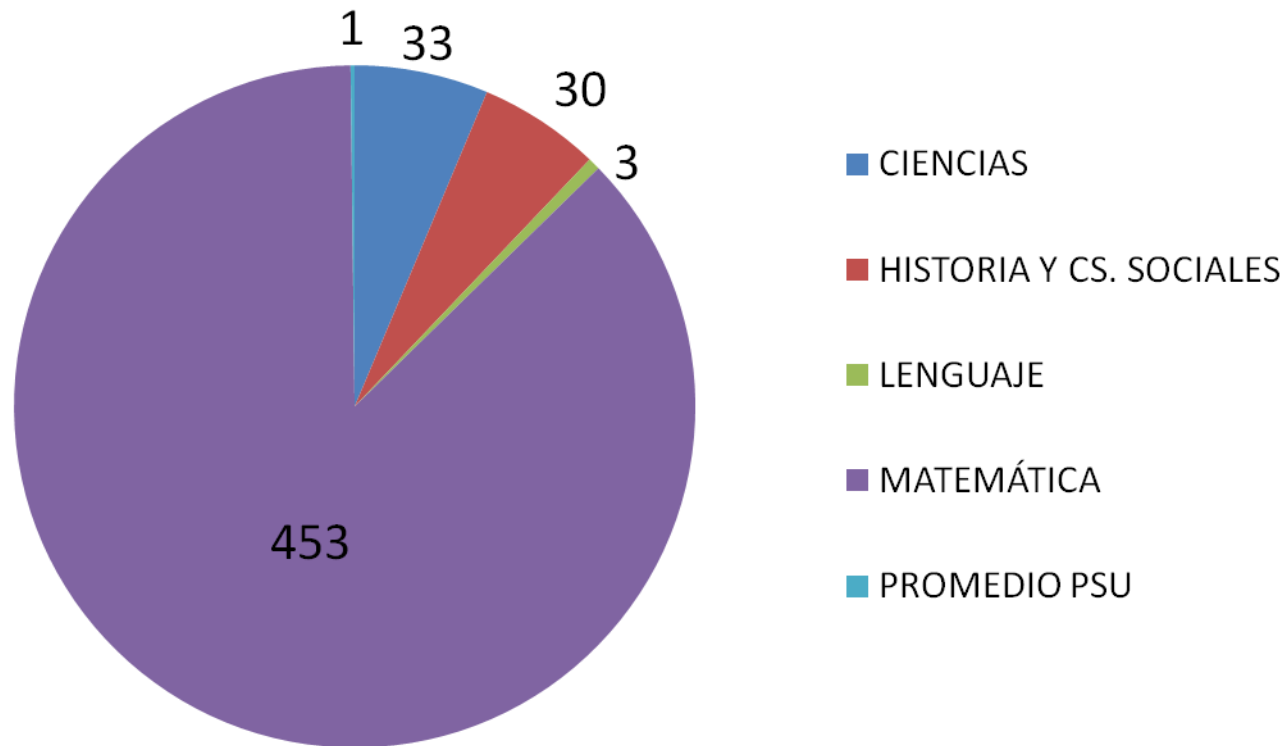

Resultados comparados zona catástrofe: (VII Región del Maule y VIII Región del Bío Bío)

Región	Año 2010		Año 2011		Dif.	%
	PSU Prom.	N	PSU Prom.	N		
VII	436	16.927	429	17.124	- 7	-1,6%
VIII	445	36.456	443	36.025	- 2	-0,4%

- No se presentaron variaciones significativas en comparación al año anterior en estas dos Regiones

Puntajes Nacionales PSU 2011

Puntajes Nacionales: 520