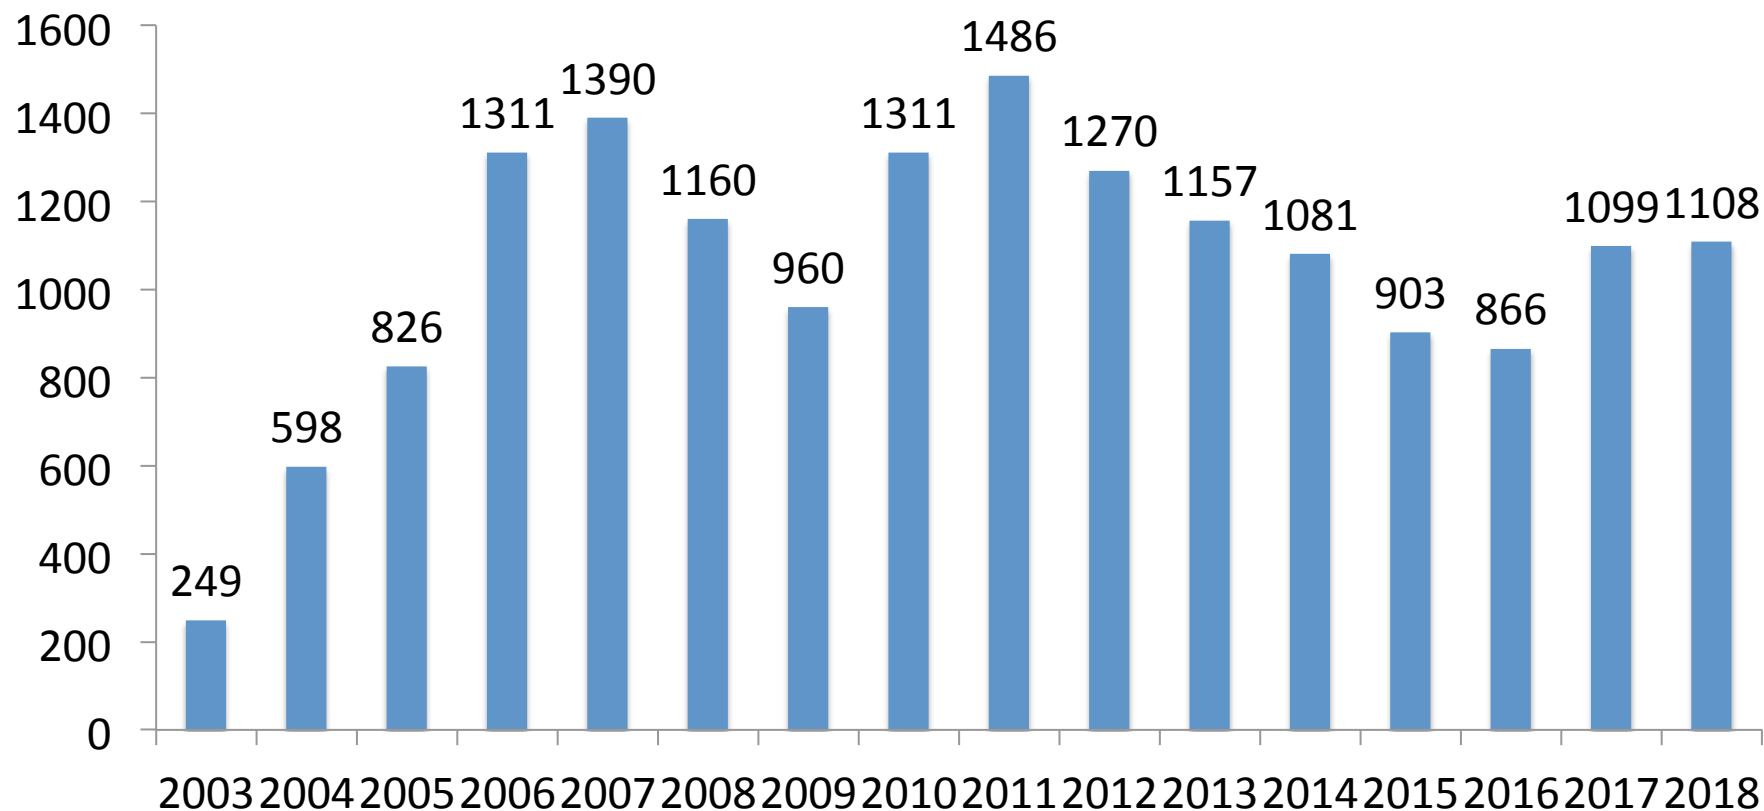

Cuadro 1. Aporte de Codelco a Ley del Cobre 13.196.

En US\$ Millones de cada año

Fuente: Balance financiero anual CODELCO, 2000-2019

www.codelco.com