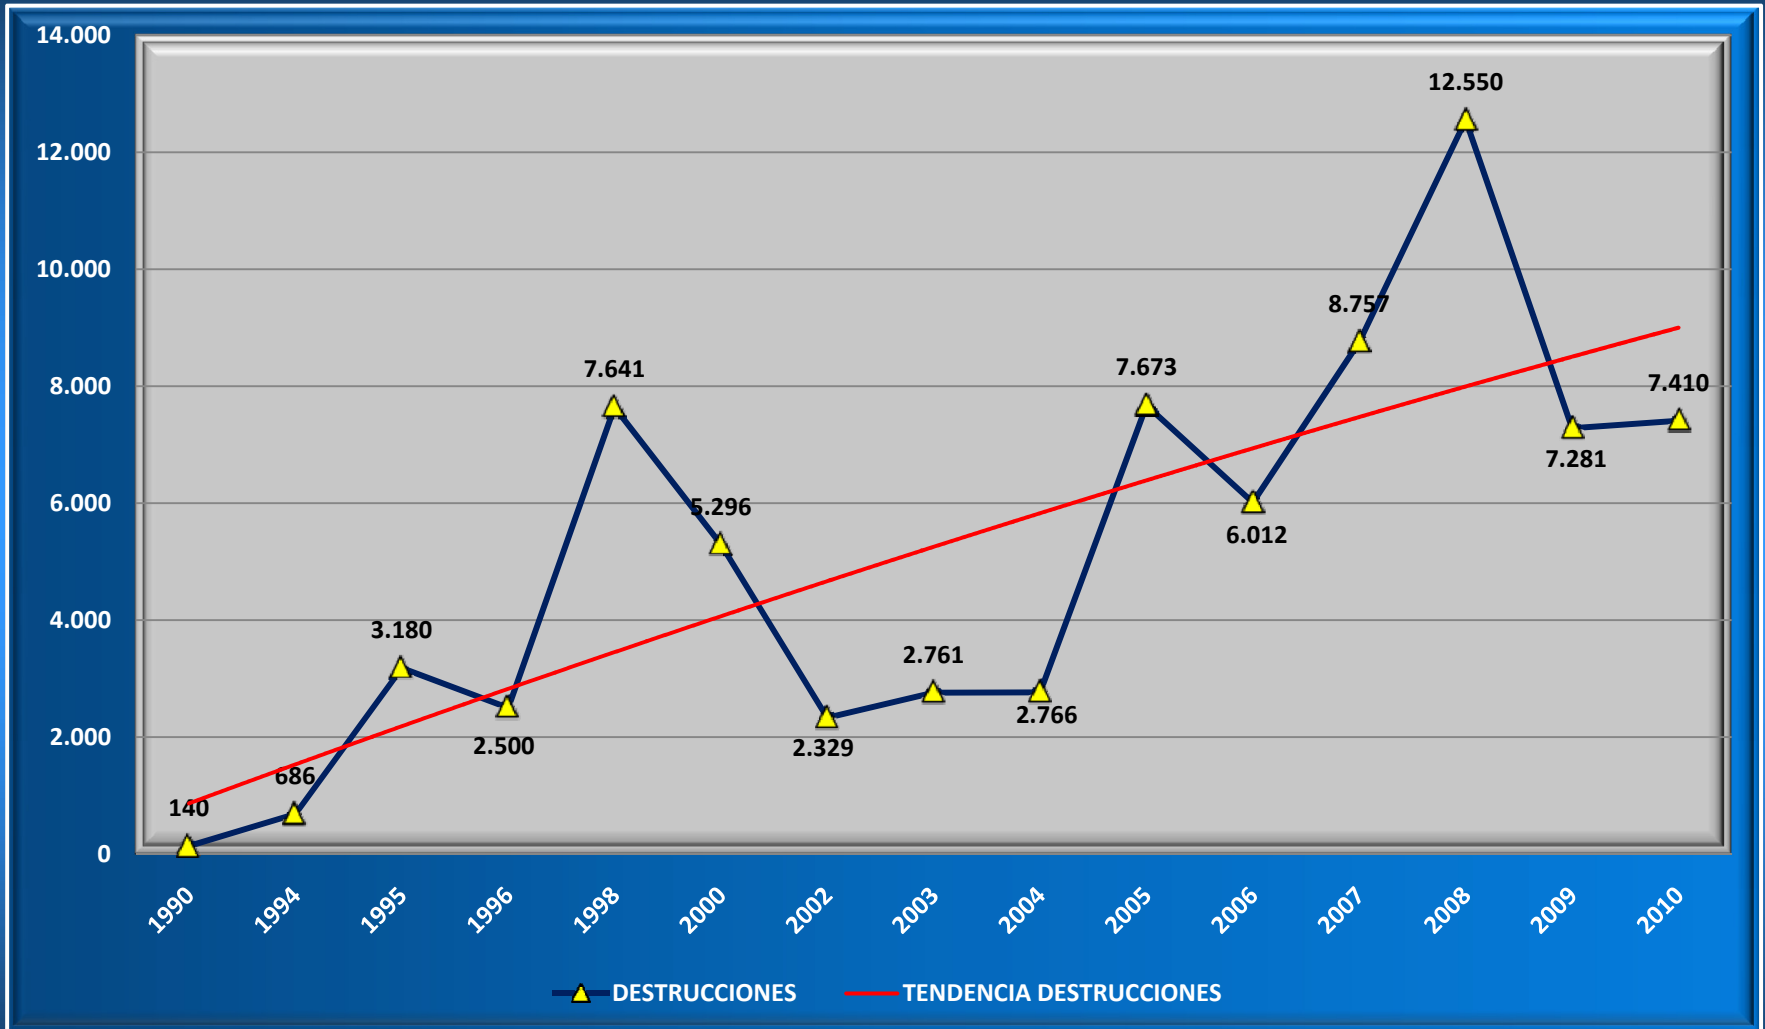

ANTECEDENTES ESTADÍSTICOS DE ARMAS

AL 31 DE AGOSTO DE 2011

Armas Inscritas por Año 1991 - 2011

◆ Inscripciones — Tendencia Inscripciones

Hasta 1990	447.961
1991 - 2011	305.356
TOTAL	753.317

Destrucción de Armas 1990/2010

Nota 1:

Antes de 1990 no se realizaban destrucciones controladas.