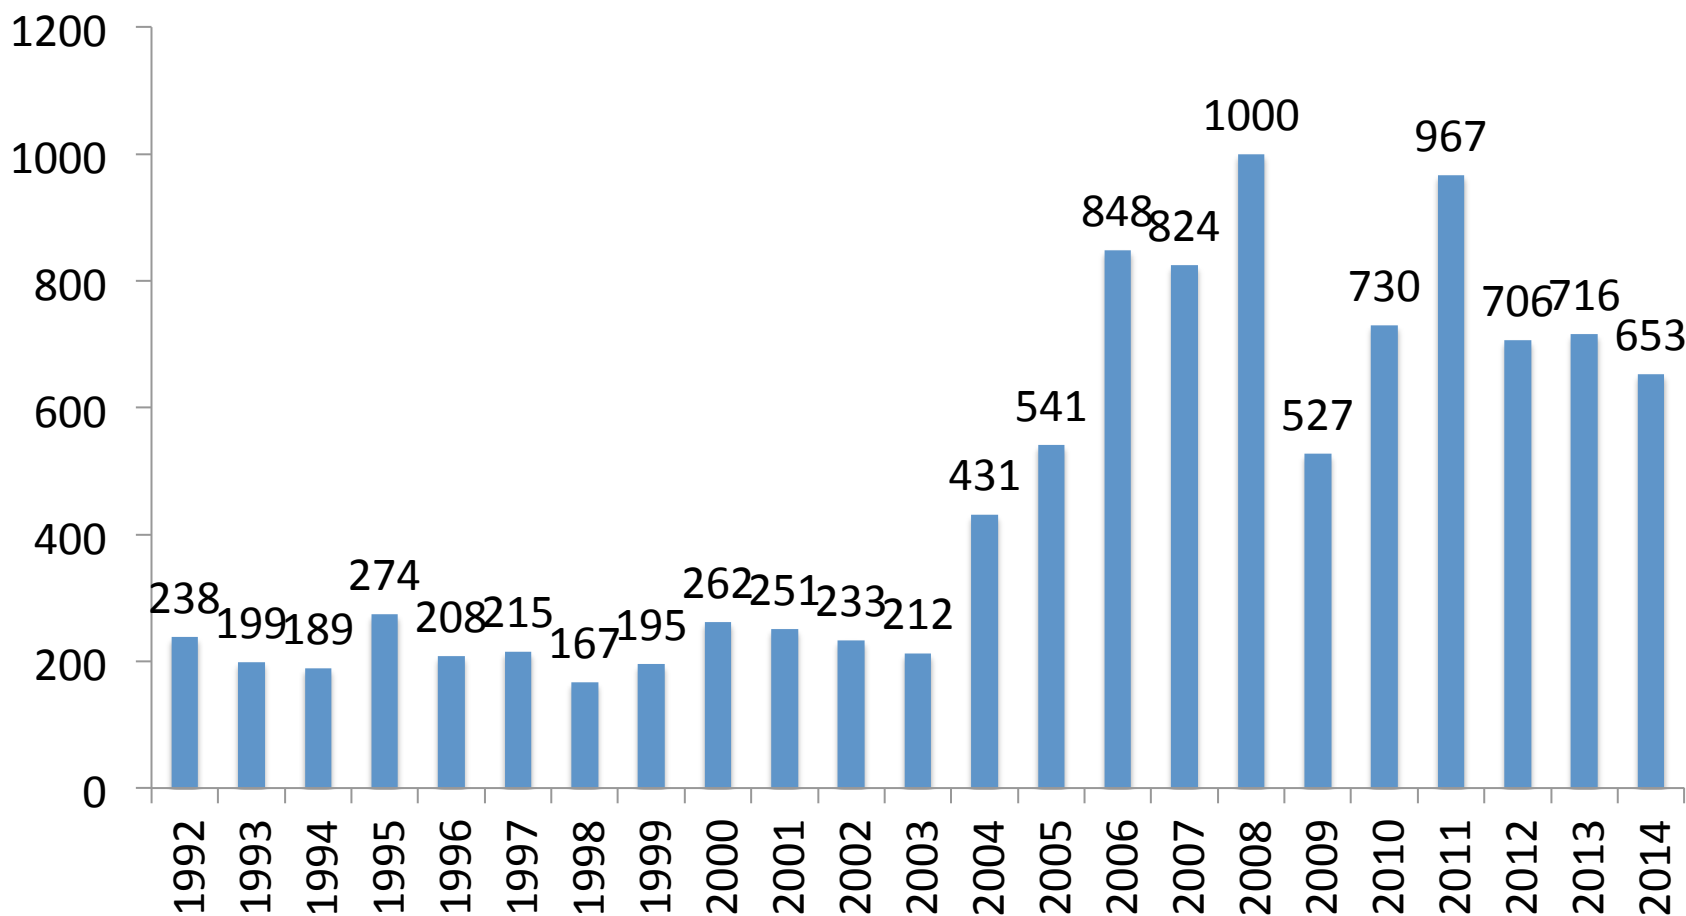

Cuadro 2. Aporte de Codelco a Ley del Cobre 13.196.

En US\$ Millones a julio de 2016

Fuente: Biblioteca del Congreso Nacional. Aportes de Codelco por Ley Reservada Del Cobre. Asesoría técnica parlamentaria. 6 de sept, 2016.